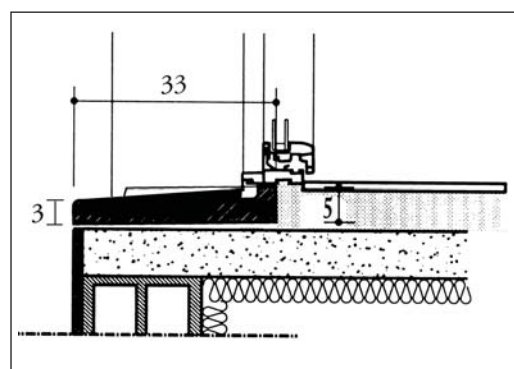

## Seuil 35 cm

Coloris			Largeur tableau cm	Largeur hors tout cm	Poids Unitaire kg
Blanc	Sable	Gris			
B	S	G	80	88	30
B	S	G	90	98	34
B	S	G	120	128	44
B	S	G	140	148	56

## Seuil 39 cm

Coloris			Largeur tableau cm	Largeur hors tout cm	Poids Unitaire kg
Blanc	Sable	Gris			
B	S	G	90	98	37

## Seuil PMR 33 cm

Coloris			Largeur tableau cm	Largeur hors tout cm	Poids Unitaire kg
Blanc	Sable	Gris			
B	S	G	90	98	32
B	S	G	100	108	37
B	S	G	120	128	43
B	S	G	130	138	47
B	S	G	140	148	51

**SEAC**

47 boulevard de Suisse - CS 52158 - 31021 TOULOUSE cedex 2  
 Tel : 05 34 40 90 00 - Fax : 05 34 40 90 01  
 Mel : [commerce@seac-guiraud.fr](mailto:commerce@seac-guiraud.fr) - [bureau.etudes@seac-guiraud.fr](mailto:bureau.etudes@seac-guiraud.fr)  
 Site Internet: [www.seac-gf.fr](http://www.seac-gf.fr) - [www.pierr-dall.com](http://www.pierr-dall.com)