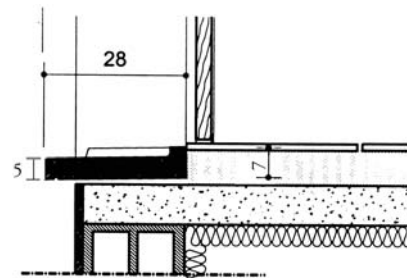

## Appui 35 cm

Coloris			Largeur tableau cm	Largeur hors tout cm	Poids Unitaire kg
Blanc	Sable	Gris			
B	S	G	40	48	26
B	S	G	50	58	33
B	S	G	60	68	40
B	S	G	70	78	43
B	S	G	80	88	49
B	S	G	90	98	54
B	S	G	100	108	62
B	S	G	110	118	64
B	S	G	120	128	70
B	S	G	130	138	74
B	S	G	140	148	80
B	S	G	150	158	85
B	S	G	160	168	90

## Appui 39 cm

Coloris			Largeur tableau cm	Largeur hors tout cm	Poids Unitaire kg
Blanc	Sable	Gris			
B	S	G	40	48	29
B	S	G	50	58	35
B	S	G	60	68	41
B	S	G	70	78	47
B	S	G	80	88	56
B	S	G	90	98	58
B	S	G	100	108	65
B	S	G	120	128	76
B	S	G	130	138	83
B	S	G	140	148	87
B	S	G	150	158	94
B	S	G	160	168	102

## Seuil 28 cm

Coloris			Largeur tableau cm	Largeur hors tout cm	Poids Unitaire kg
Blanc	Sable	Gris			
B	S	G	80	88	26
B	S	G	90	98	33