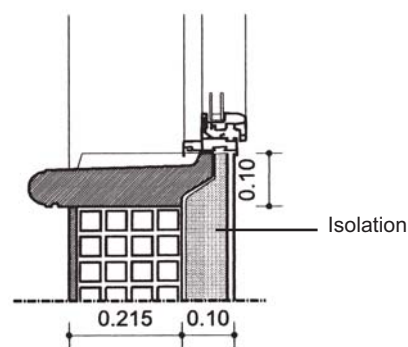

## Appui 28 cm

Coloris			Largeur tableau cm	Largeur hors tout cm	Poids Unitaire kg
Blanc	Sable	Gris			
B	S	G	40	48	22
B	S	G	50	58	26
B	S	G	60	68	31
B	S	G	70	78	36
B	S	G	80	88	41
B	S	G	90	98	44
B	S	G	100	108	47
B	S	G	110	118	56
B	S	G	120	128	58
B	S	G	130	138	62
B	S	G	140	148	64

## Appui 35 cm

Coloris			Largeur tableau cm	Largeur hors tout cm	Poids Unitaire kg
Blanc	Sable	Gris			
B	S	G	40	48	26
B	S	G	50	58	33
B	S	G	60	68	40
B	S	G	70	78	43
B	S	G	80	88	49
B	S	G	90	98	54
B	S	G	100	108	62
B	S	G	110	118	64
B	S	G	120	128	70
B	S	G	130	138	74
B	S	G	140	148	80
B	S	G	150	158	85
B	S	G	160	168	90