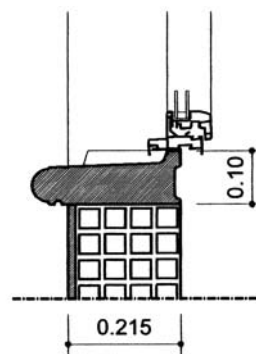

# **Appuis de fenêtre Seuils et seuils PMR**

**Pierre reconstituée aspect lisse**

## Appui 28 cm

Coloris			Largeur tableau cm	Largeur hors tout cm	Poids Unitaire kg
Blanc	Sable	Gris			
B	S	G	40	48	22
B	S	G	50	58	26
B	S	G	60	68	31
B	S	G	70	78	36
B	S	G	80	88	41
B	S	G	90	98	44
B	S	G	100	108	47
B	S	G	110	118	56
B	S	G	120	128	58
B	S	G	130	138	62
B	S	G	140	148	64