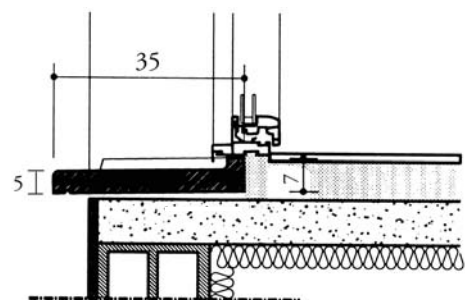

Seuil 35 cm

Coloris			Largeur tableau cm	Largeur hors tout cm	Poids Unitaire kg
Blanc	Sable	Gris			
B	S	G	80	88	30
B	S	G	90	98	34
B	S	G	120	128	44
B	S	G	140	148	56