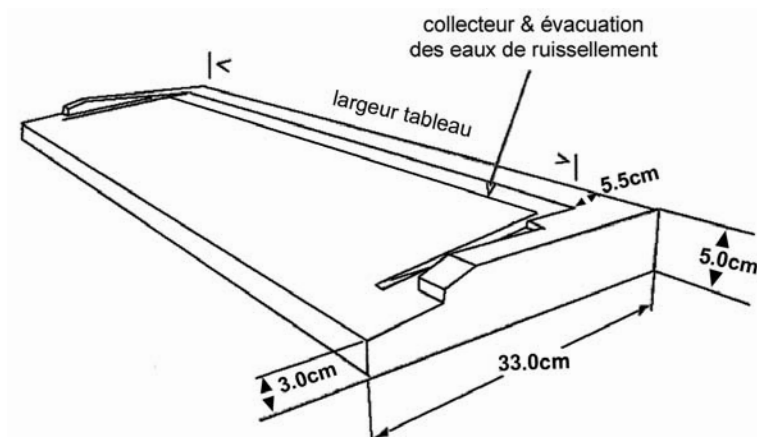

SEUILS PMR

(Pour personne à mobilité réduite)

Seuil PMR 33 cm

Coloris			Largeur tableau cm	Largeur hors tout cm	Poids Unitaire kg
Blanc	Sable	Gris			
B	S	G	90	98	32
B	S	G	100	108	37
B	S	G	120	128	43
B	S	G	130	138	47
B	S	G	140	148	51