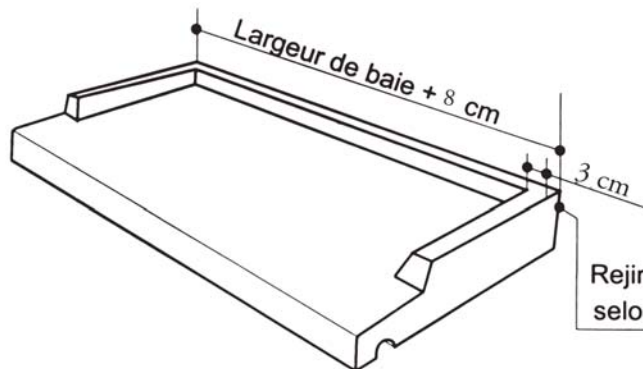

SEUILS MONOPIERRE

Rejingot réglementaire
selon D.T.U.

Seuil 28 cm

Coloris			Largeur tableau cm	Largeur hors tout cm	Poids Unitaire kg
Blanc	Sable	Gris			
B	S	G	80	88	26
B	S	G	90	98	33